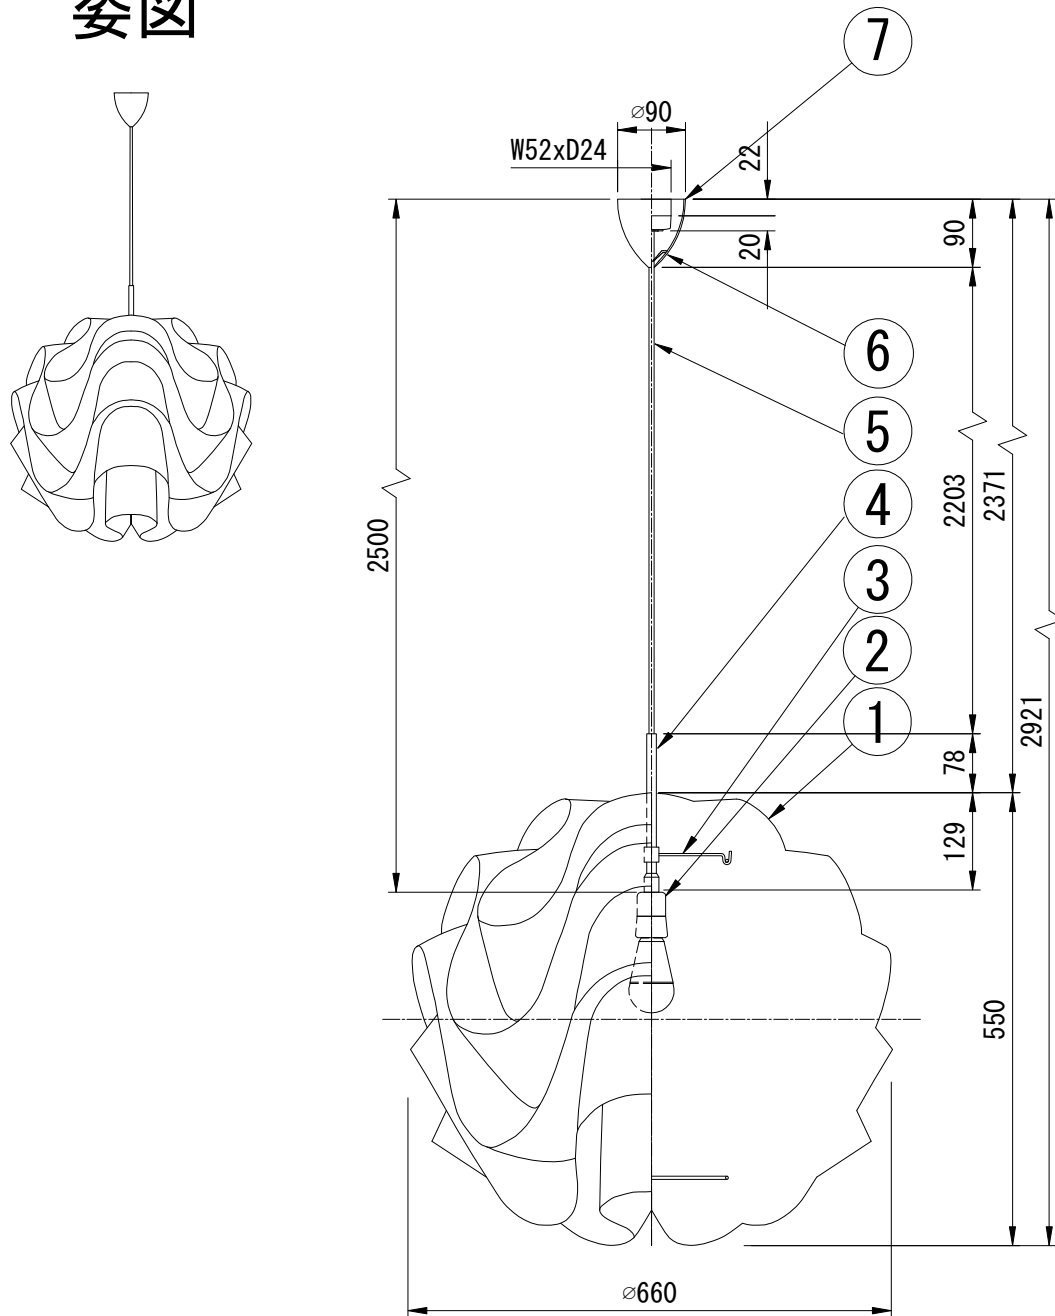

## 姿図

※LED電球は100W相当まで使用できますが、75W相当のLED電球を同梱しています。

7	引掛シーリング	樹脂	1		品番	KP172C		
6	フランジ	樹脂	1	白色				
5	電源コード		1	白色	適合ランプ	E26 LED電球 (100W形相当 電球色) 全方向/広配光タイプ		
4	メタルチューブ	ステンレススチール	1	ヘアライン仕上げ	白熱電球は使用できません			
3	支持アーム	鋼	3	白色	取付場所	室内 天井吊り下げ専用		
2	ソケット	樹脂	1	E26	認証	PSE		
1	シェード	難燃性PE樹脂	1	白色	スイッチ 無し	尺度	-	承認
部番	部品名	材質	数	備考		質量	約2.8kg	